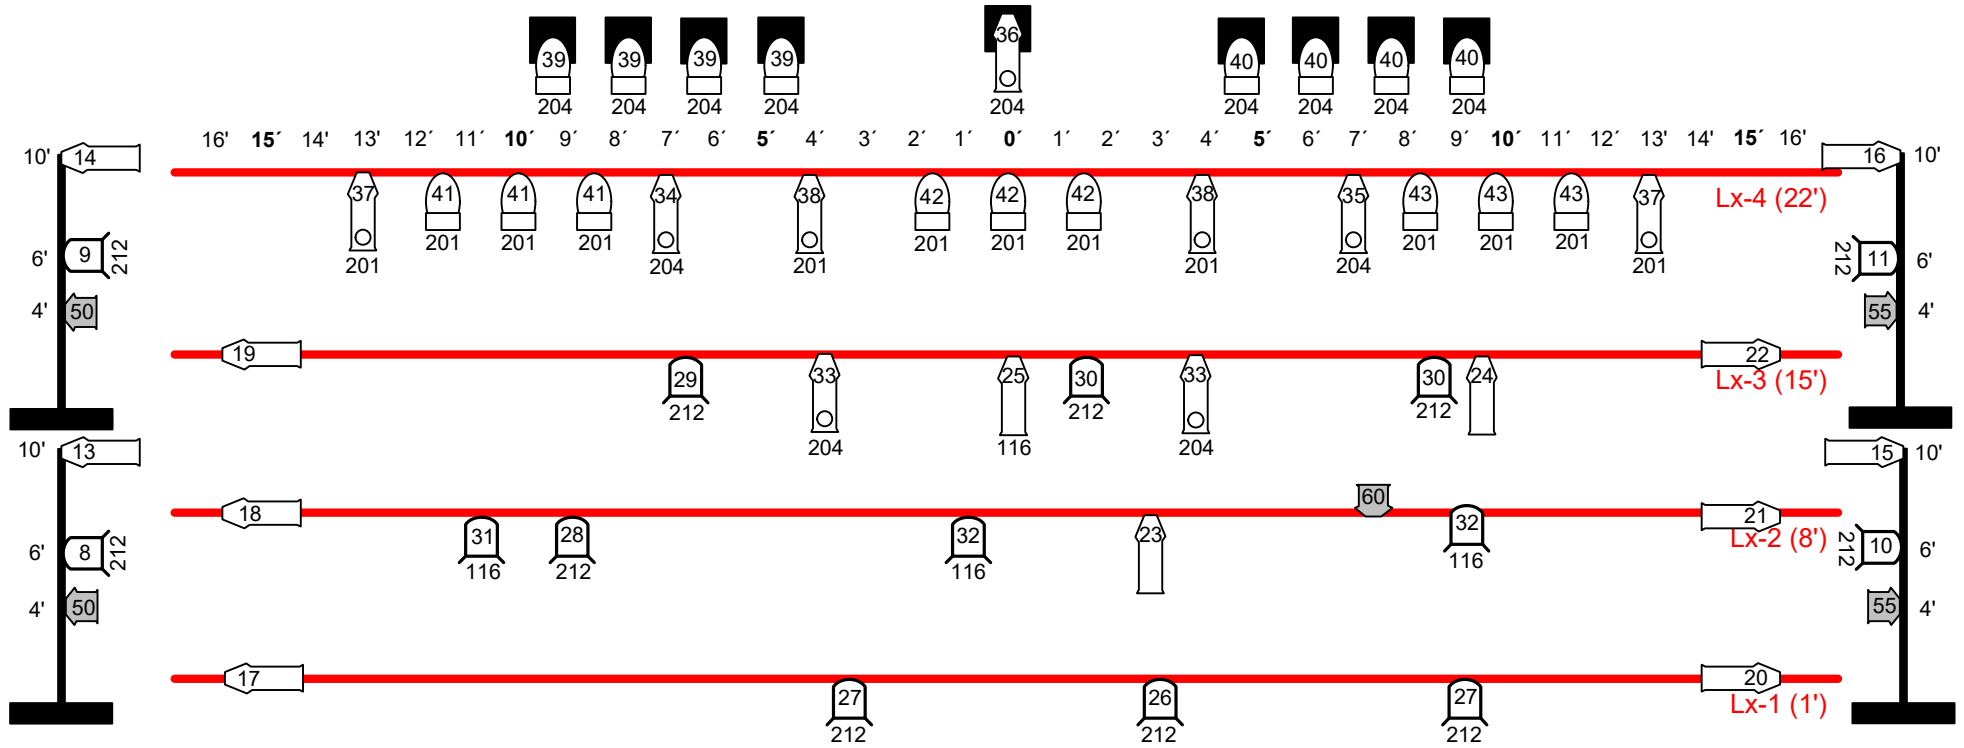

Le Cirque Collini *Équipage recherché*

8 Leko 36 degré

6

7

22 Leko 25-50

15 Fresnels 1K

6 Led RGB

17 Par narrow

2 Quartz

16' 15' 14' 13' 12' 11' 10' 9' 8' 7' 6' 5' 4' 3' 2' 1' 0' 1' 2' 3' 4' 5' 6' 7' 8' 9' 10' 11' 12' 13' 14' 15' 16'