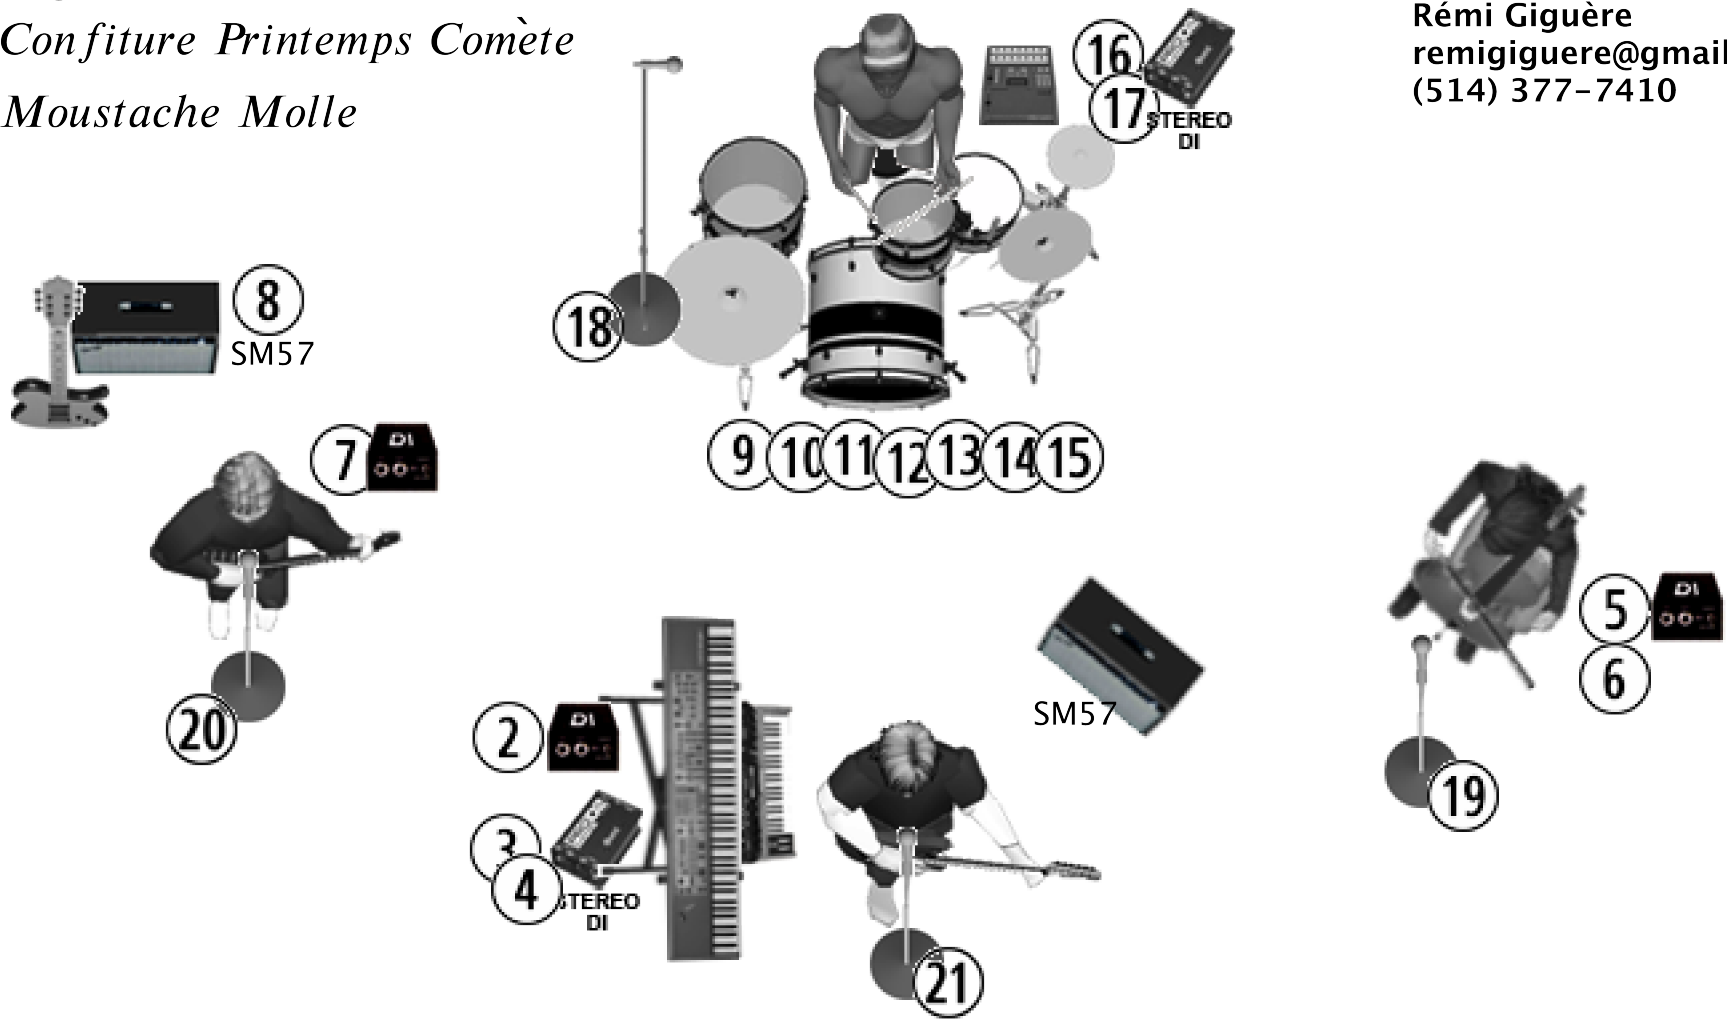

JEANNOT BOURNIVAL

Confiture Printemps Comète

Moustache Molle

Contact Technique:
Rémi Giguère
remigiguere@gmail.com
(514) 377-7410

1-Guit Élec (amp) SM57
2-Bass Synth - DI mono
3-Clavier L - DI L
4-Clavier R - DI R
5-Cello pickup - DI/Préamp
6-Cello DPA
7-Banjo - Préamp (XLR)
8-Guit Élec (amp) - SM57
9-Kick - Beta 91
10-Snare - SM57

11-OH L - KM184
12-OH R - KM184
13-HH - NT5
14-Tom - e904
15-Floor - MD 421
16-SPDX L - DI L
17-SPDX R - DI R
18-Voix Drum - SM58
19-Voix Cello
20-Voix Banjo

21-Voix Jeannot